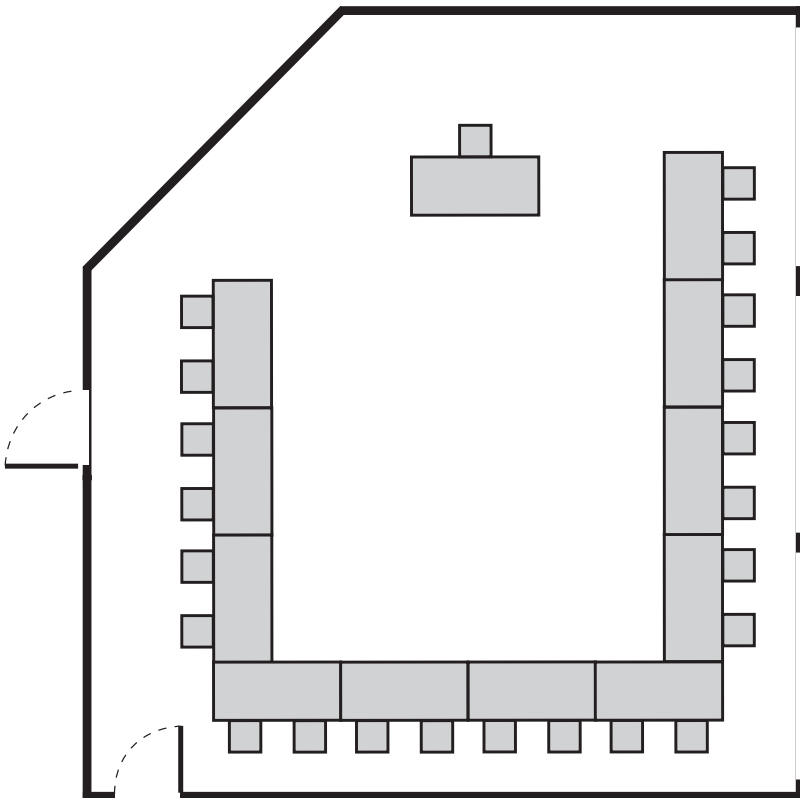

SEEBLICK HÖHENHOTEL

SEMINARRAUM **ZEDER**

Seminar

23 Personen

Grösse 75.00 m² (9,3 x 8,5 m)

Höhe 3.20 m

Masstab 1:100

Standard-Einrichtung

Flipchart (mobil), Pinnwand (mobil), Moderatorenkoffer, WLAN, Beamer, Leinwand