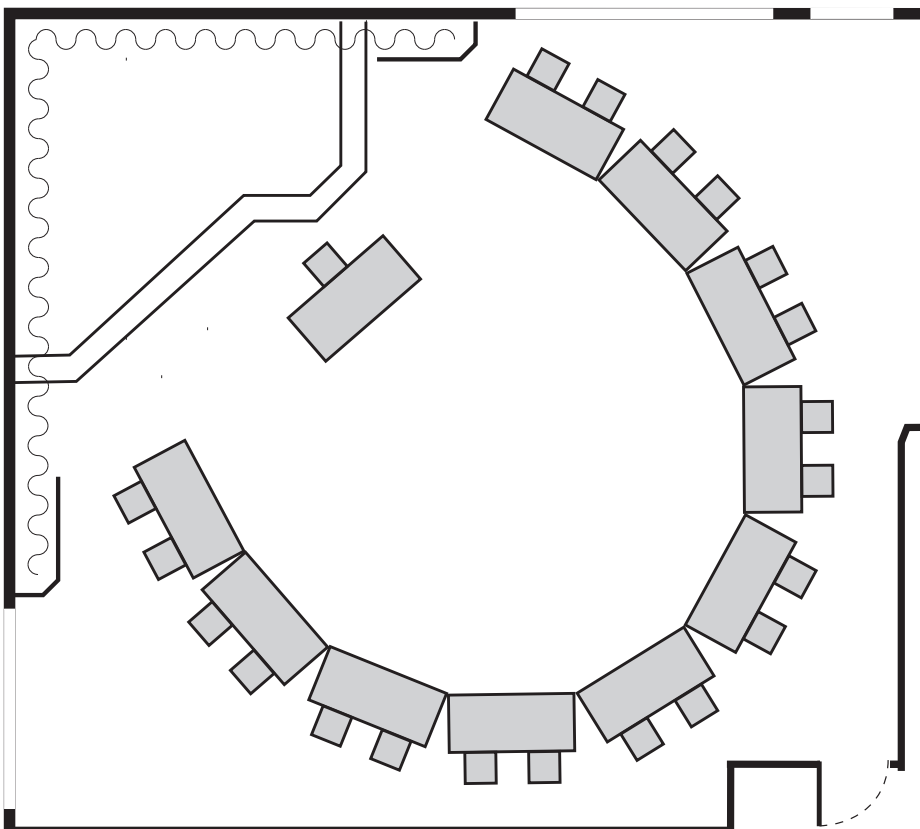

SEEBLICK HÖHENHOTEL

PLENARSAAL **WALDHORN**

Seminar

21 Personen

Grösse 100.00 m² (10,8 x 9,8 m)

Höhe 3.20 m

Massstab 1:100

Standard-Einrichtung

Flipchart (mobil), Pinnwand (mobil), Moderatorenkoffer, Beamer EPSON 4.500 (wirelessfähig), Leinwand, WLAN