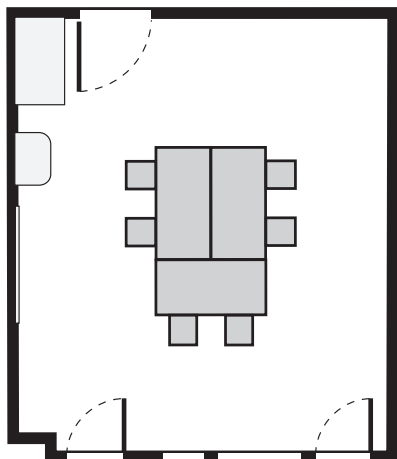

## SEMINARRAUM **AKAZIE**

Grösse 26.00 m<sup>2</sup> (4,7 x 5,5 m)

Höhe 2.40 m

Masstab 1:100

Block / 6 Personen

Block / 8 Personen

### **Standard-Einrichtung**

Flipchart (mobil), Pinnwand (mobil), Moderatorenkoffer, WLAN, TV Flatscreen 65