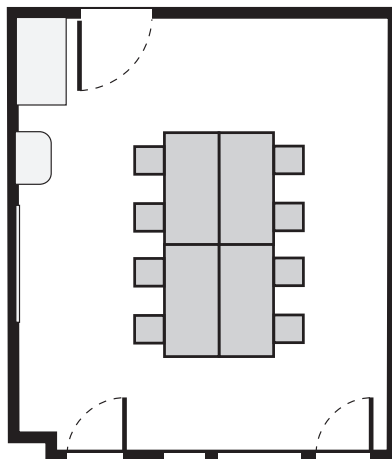

## SEMINARRAUM **AKAZIE**

Grösse 26.00 m<sup>2</sup> (4,7 x 5,5 m)

Höhe 2.40 m

Masstab 1:100

Block / 6 Personen

Block / 8 Personen

### **Standard-Einrichtung**

Flipchart (mobil), Pinnwand (mobil), Moderatorenkoffer, WLAN, TV Flatscreen 65